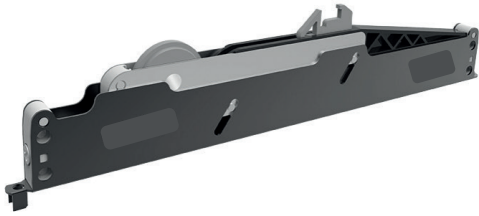

Taşıma Ağırlığı
Load Capacity

Yükseklik Ayarlı
Adjustable Height

OIL
PISTON
Yağlı Piston
Oil Damper

SET
BOX

Set Ambalaj
Set Packing

Montaj Şeması
Installation Diagram

3377

3380